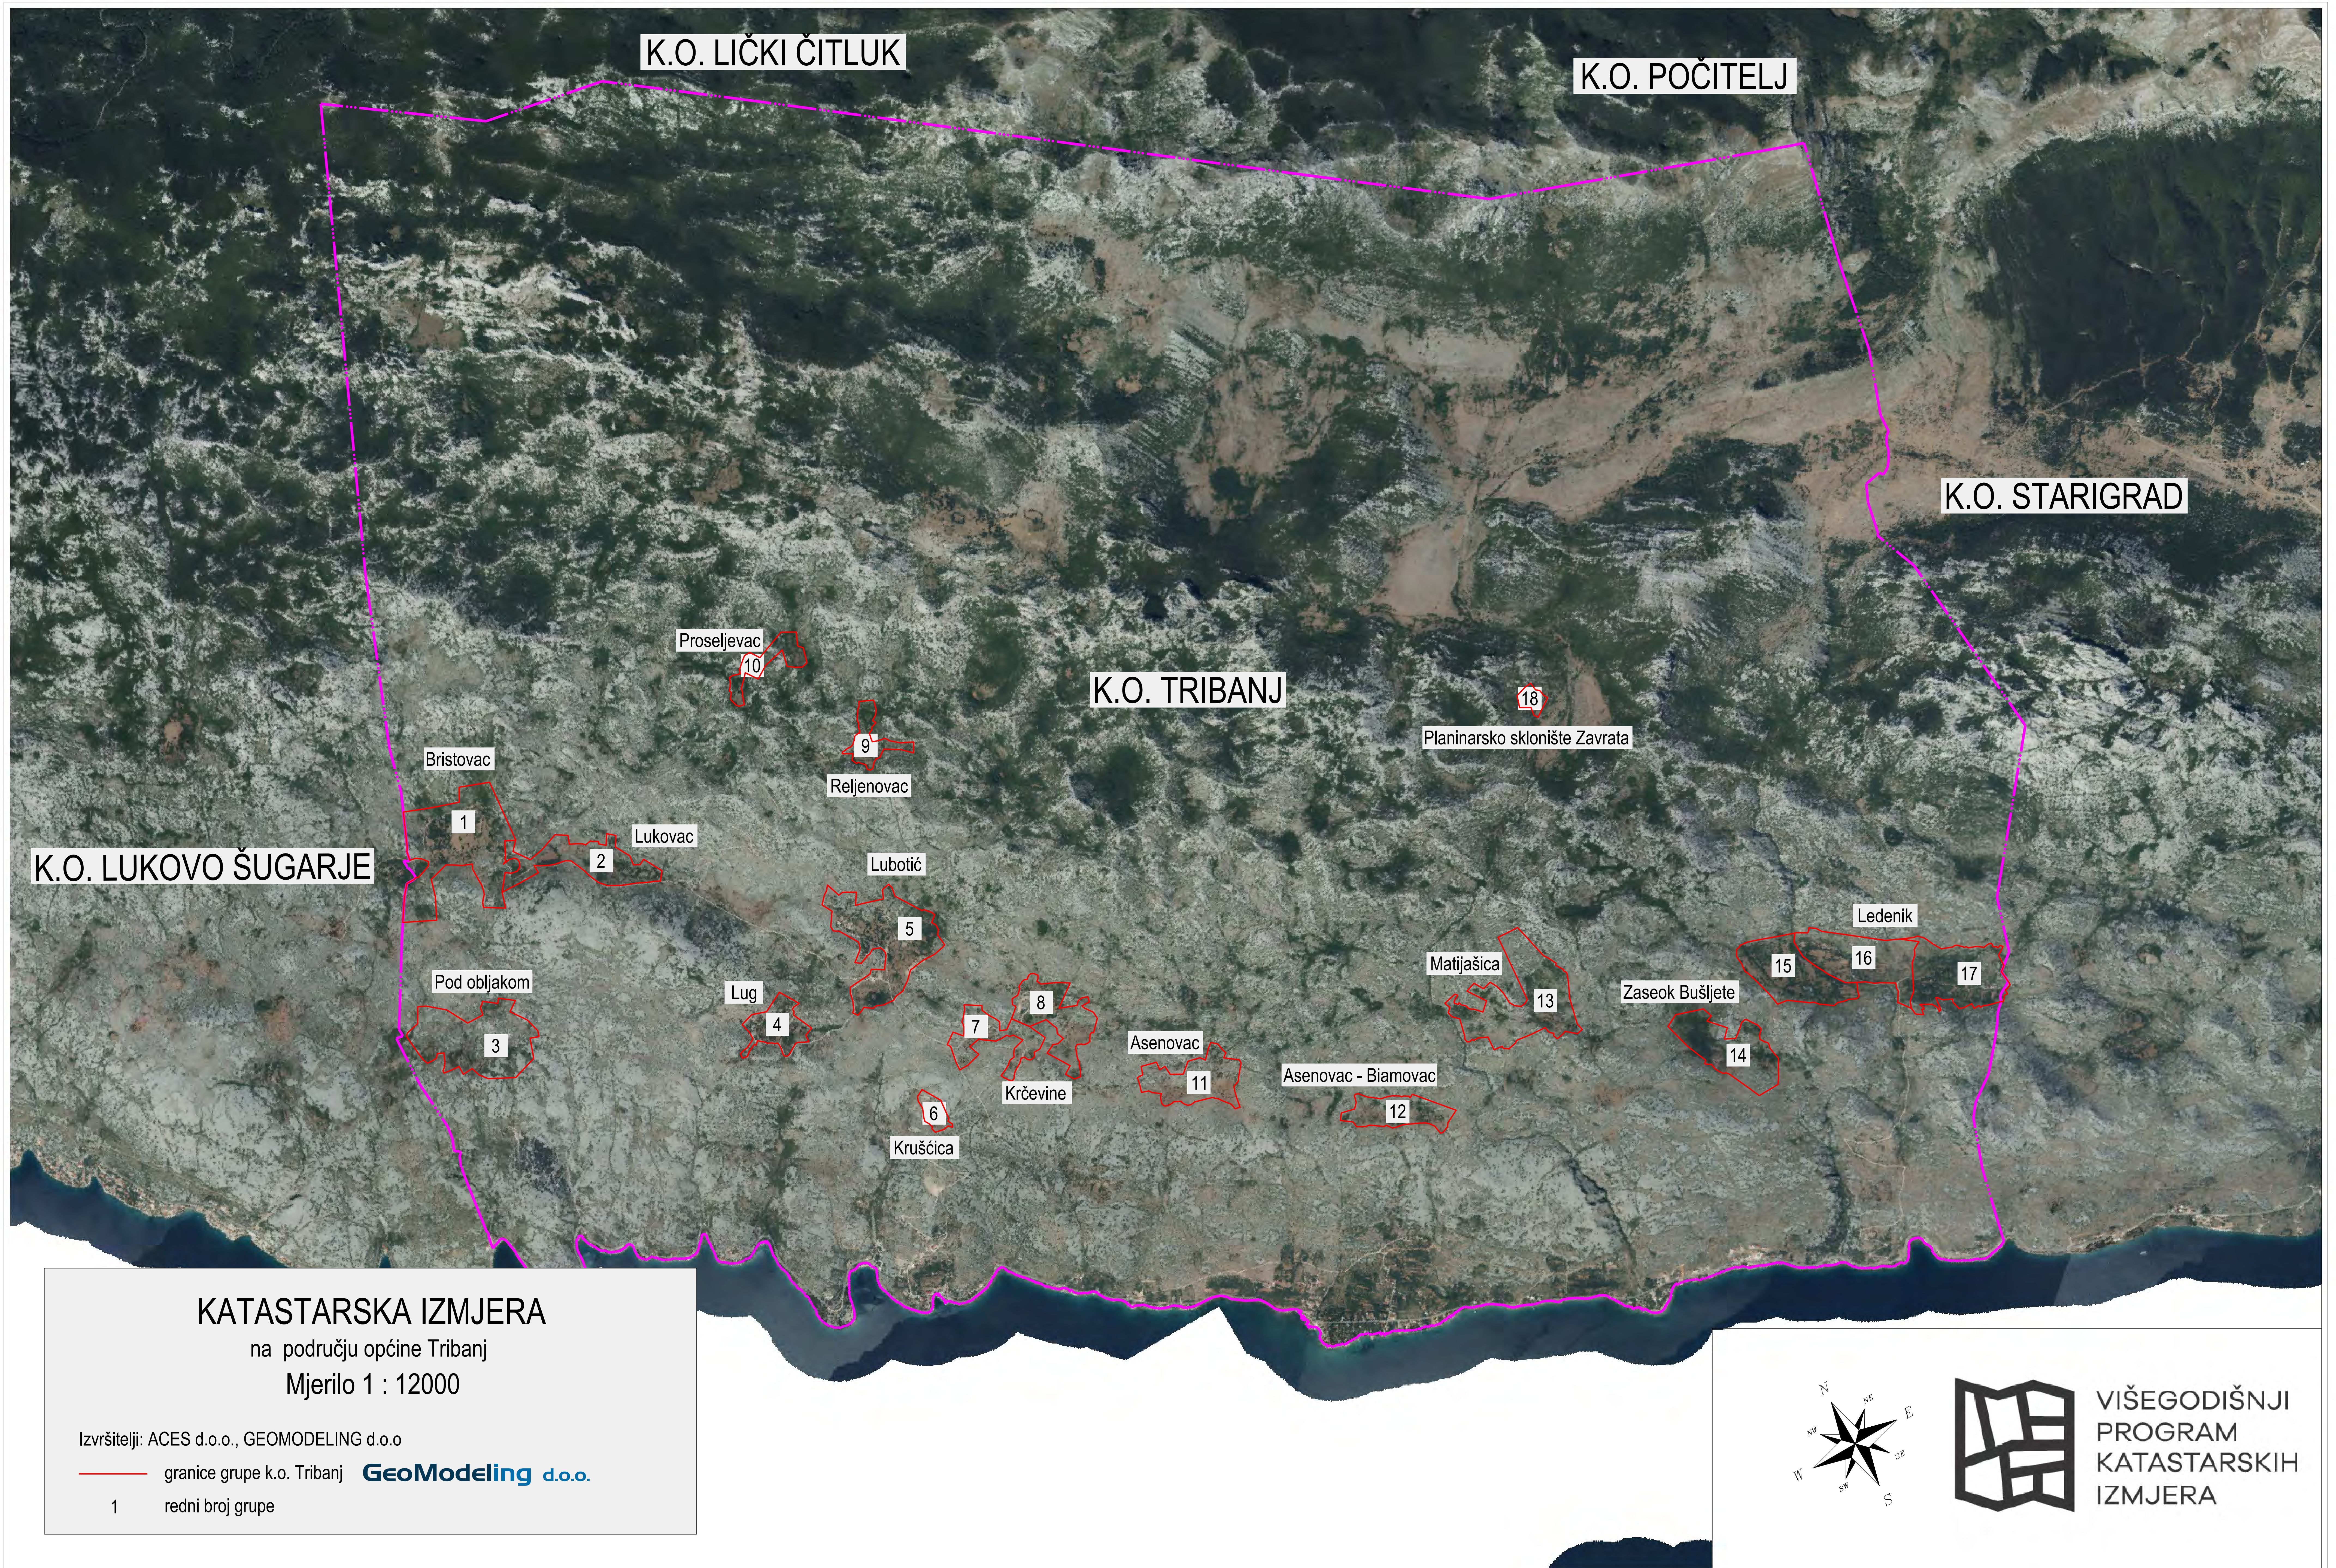

Podjela po grupama za katastarsku izmjeru za dio k.o. Tribanj (MB 335100)

**KATASTARSKA IZMJERA**

na području općine Tribanj

Mjerilo 1 : 12000

Izvršitelji: ACES d.o.o., GEOMODELING d.o.o

— granice grupe k.o. Tribanj **GeoModeling d.o.o.**

1 redni broj grupe

VIŠEGODIŠNJI  
PROGRAM  
KATASTARSKIH  
IZMJERA